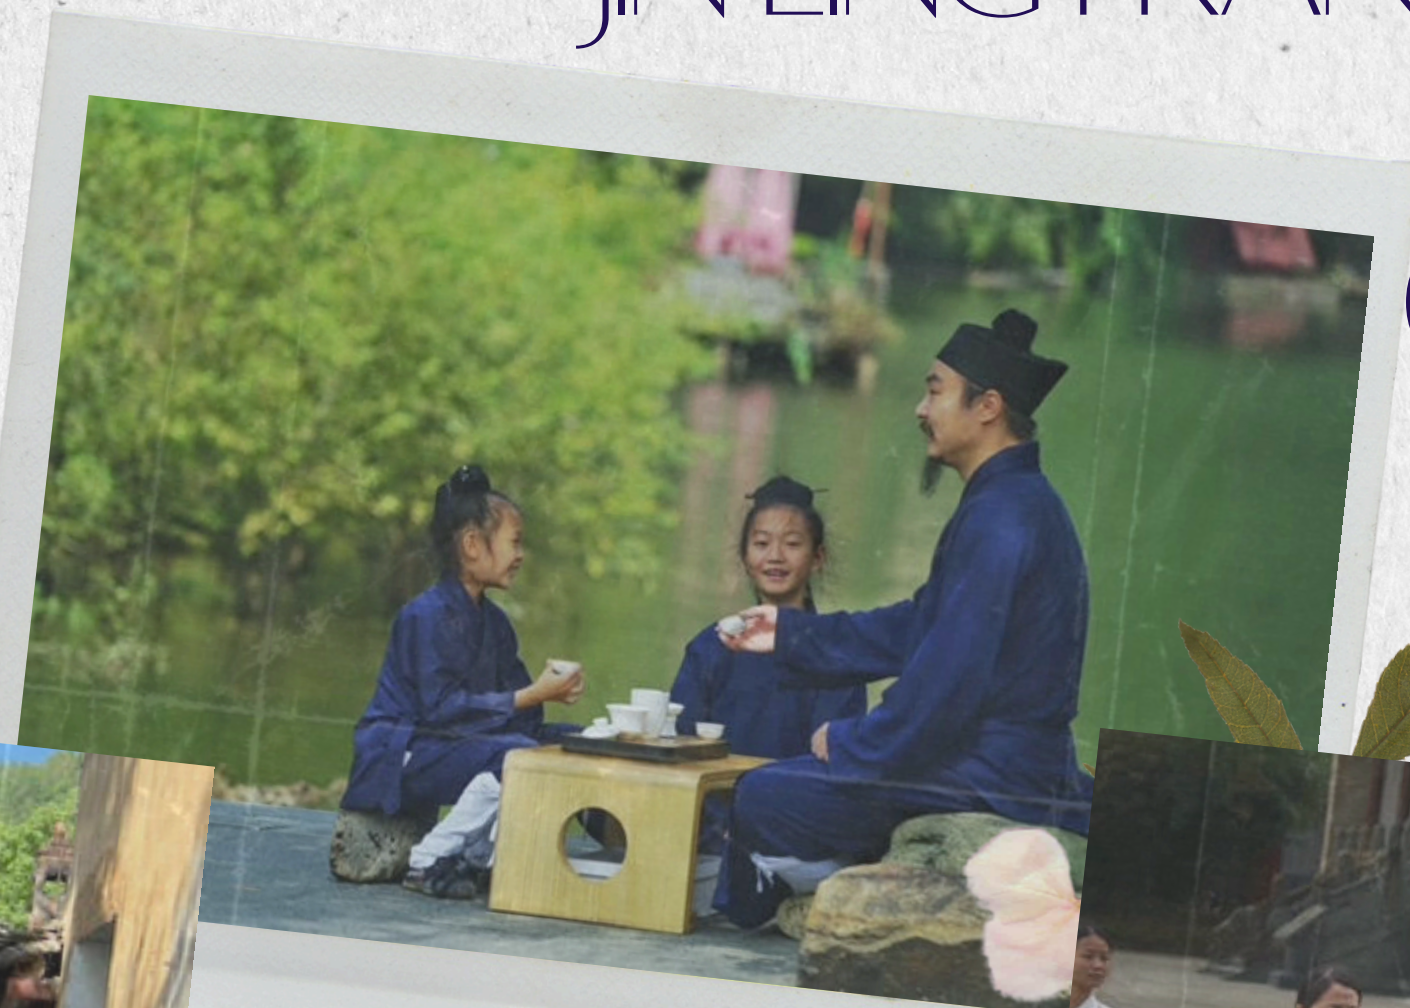

VOYAGE D'ÉTUDE EN CHINE

JIN LING FRANCE

Qi Gong
Culturel

01106463544

BEI JING

Visite de l'Institut national de la recherche
Médecine Traditionnelle Chinoise,

Echange avec l'équipe de chercheur
chinois sur le bienfait du Qi Gong

La Grande Muraille
长城
Le temple du Ciel
天坛

LES MONTAGNES WU DANG

Les montagnes sacrées du Wu Dang, classé
patrimoine mondial de l'Unesco.

Admirer les paysages uniques au Sommet Doré
de la montagne...

LES ÉTUDES QI GONG ET CULTUREL

Avec Maître Hu Weizhe et son
équipe

Stage et Formation Qi Gong

Découvertes de la culture
traditionnelle chinoise :
La calligraphie chinoise
La musique traditionnelle
La médecine Taoïste
La méditation ...